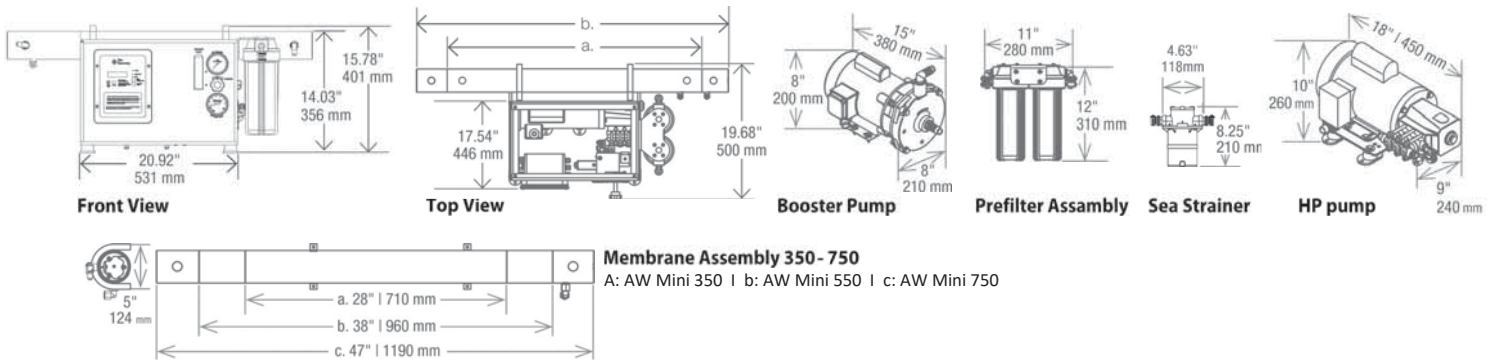

Modular Configuration

Specifications & Dimensions - AQUA WHISPER Mini

Aqua Whisper Mini - Compact 170

Aqua Whisper Mini - Compact 350, 550 and 750

Model	Production/Hr	Production/24 Hrs	Weight—Compact	Weight - Modular
AQV MINI 170	27 liter	644 liter	32 kg	32 kg
AQV MINI 350	55 liter	1.325 liter	58 kg	40 kg
AQV MINI 550	87 liter	1.900 liter	64 kg	57 kg
AQV MINI 750	117 liter	2.850 liter	68 kg	59 kg